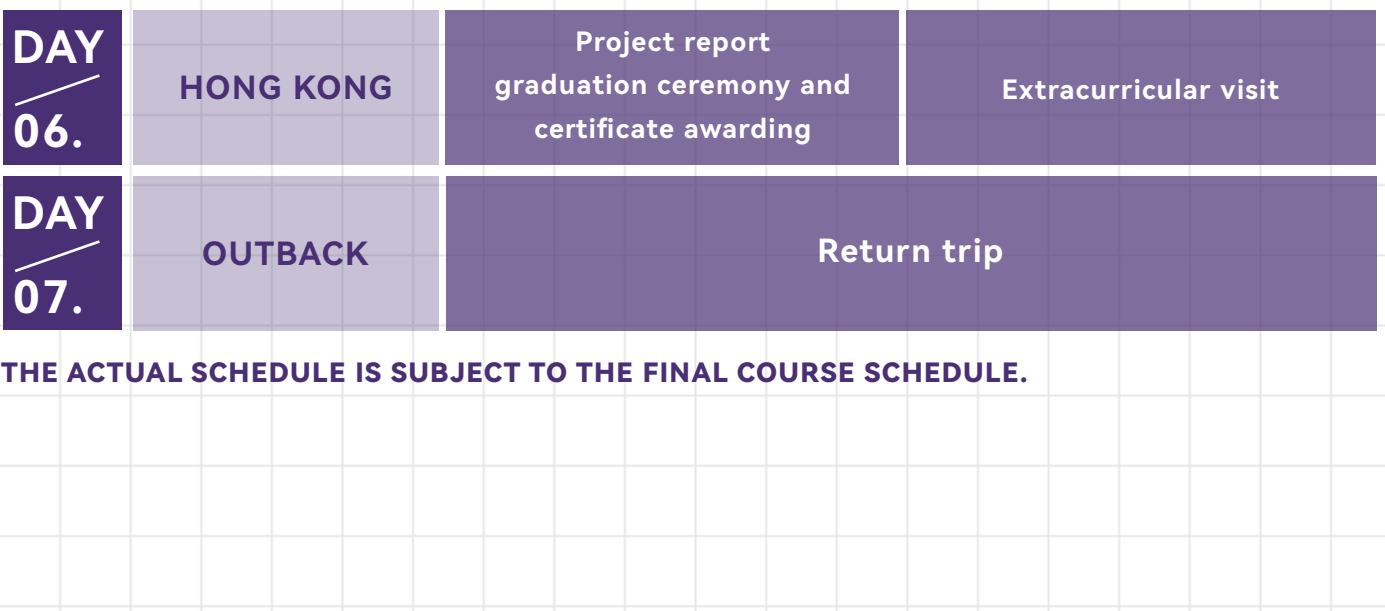

项目精彩瞬间 Project highlights

项目日程 Project schedule

以下课程安排仅供参考，实际日程以最终课程安排为准。